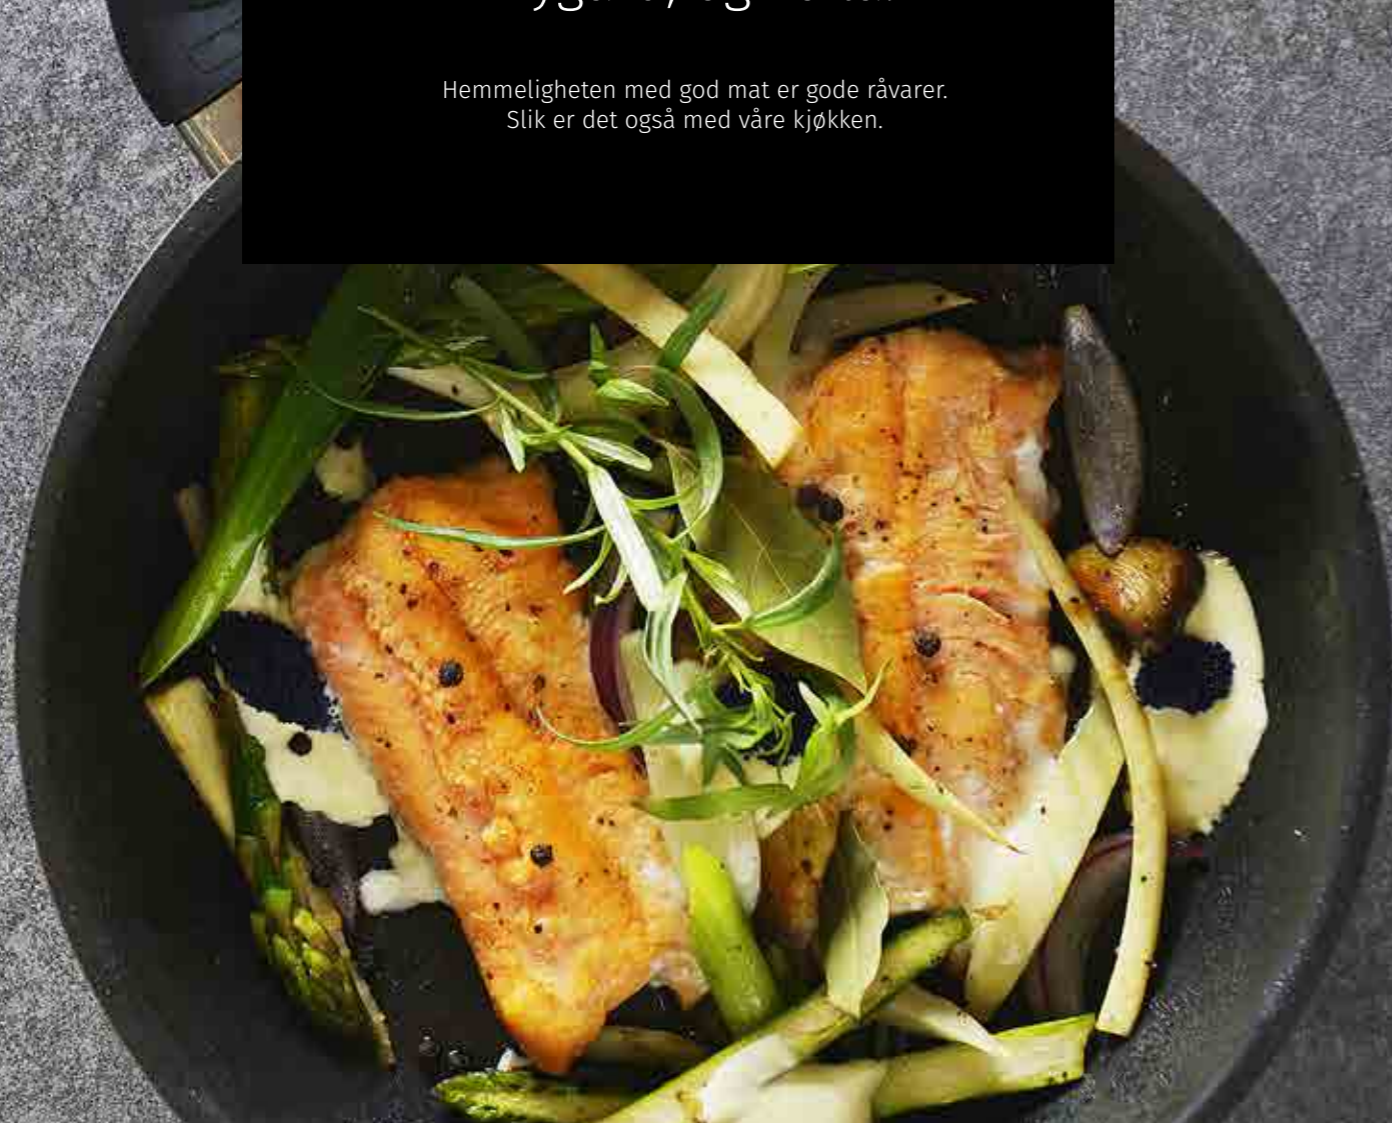

Tilsett et kjøkken fra
Nygård, og voilà!

Hemmeligheten med god mat er gode råvarer.
Slik er det også med våre kjøkken.