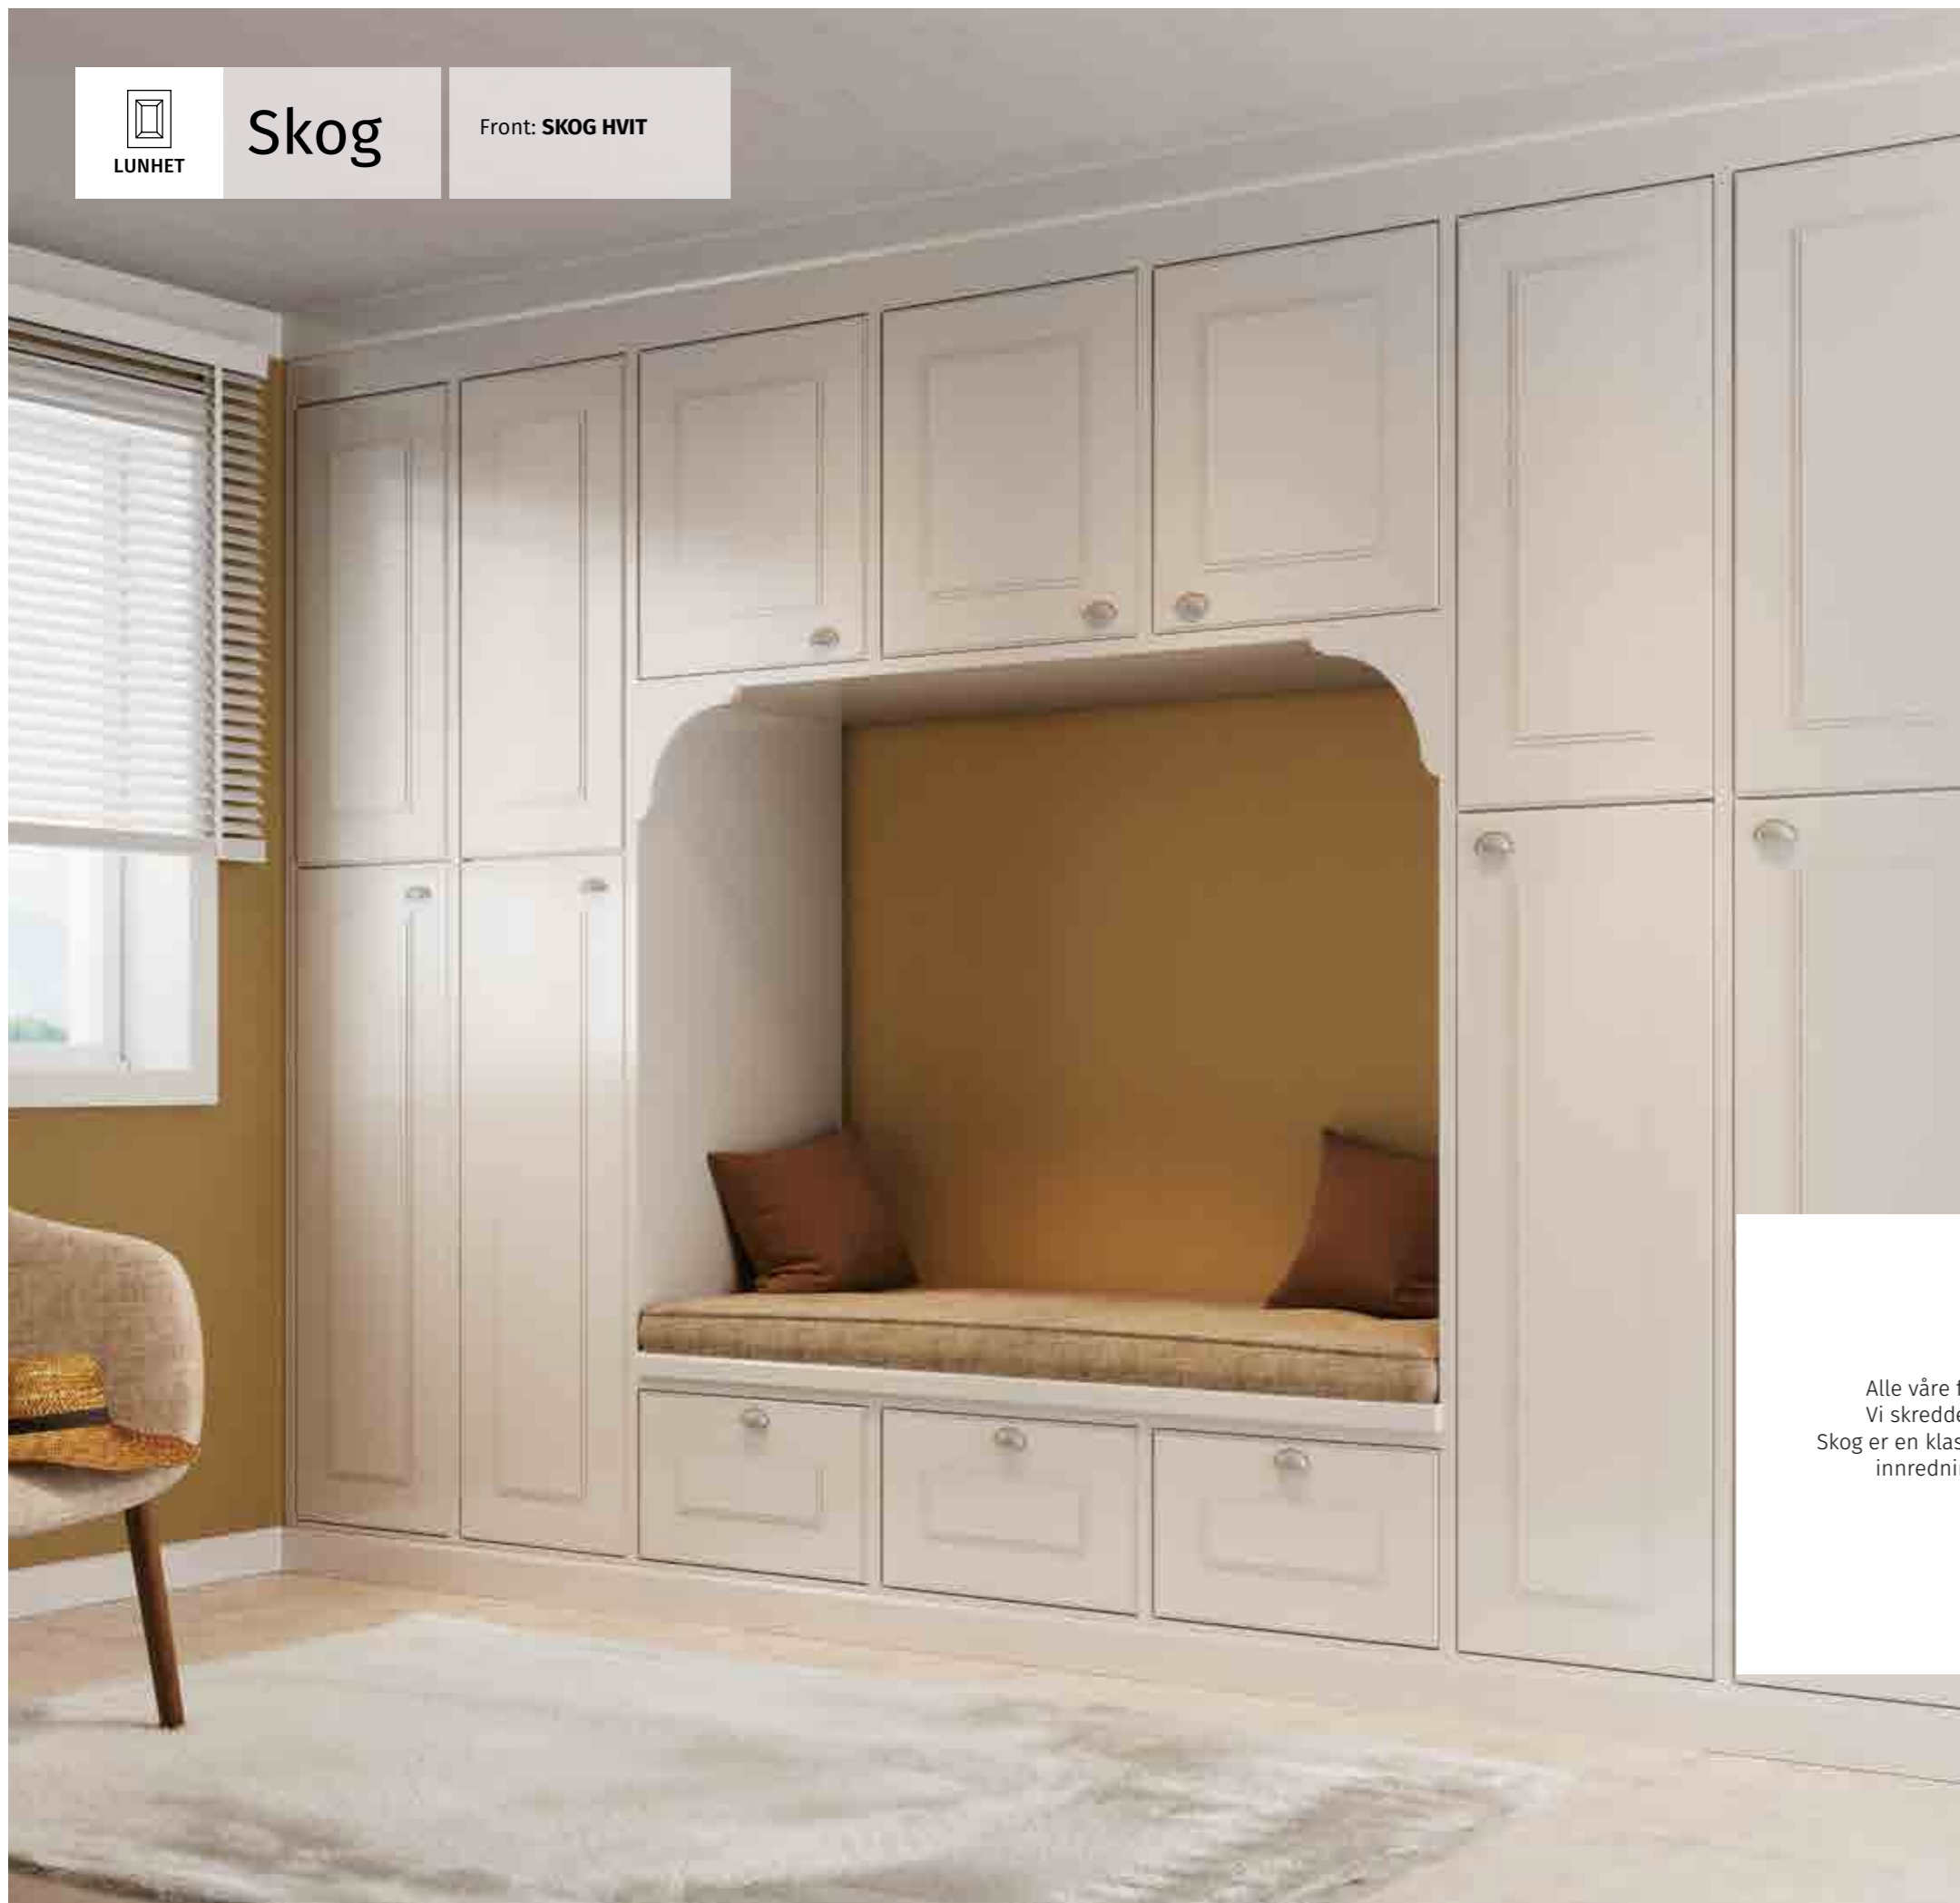

Skog

Front: SKOG HVIT

Klassisk modell med enkle linjer, sprosser og skap med innvendig belysning. Her i hvit NCS S 0500-N. For flere utførelser, se side 48 i katalog for Fronter og Tilbehør

LUNHET

Skog

Front: **SKOG HVIT**