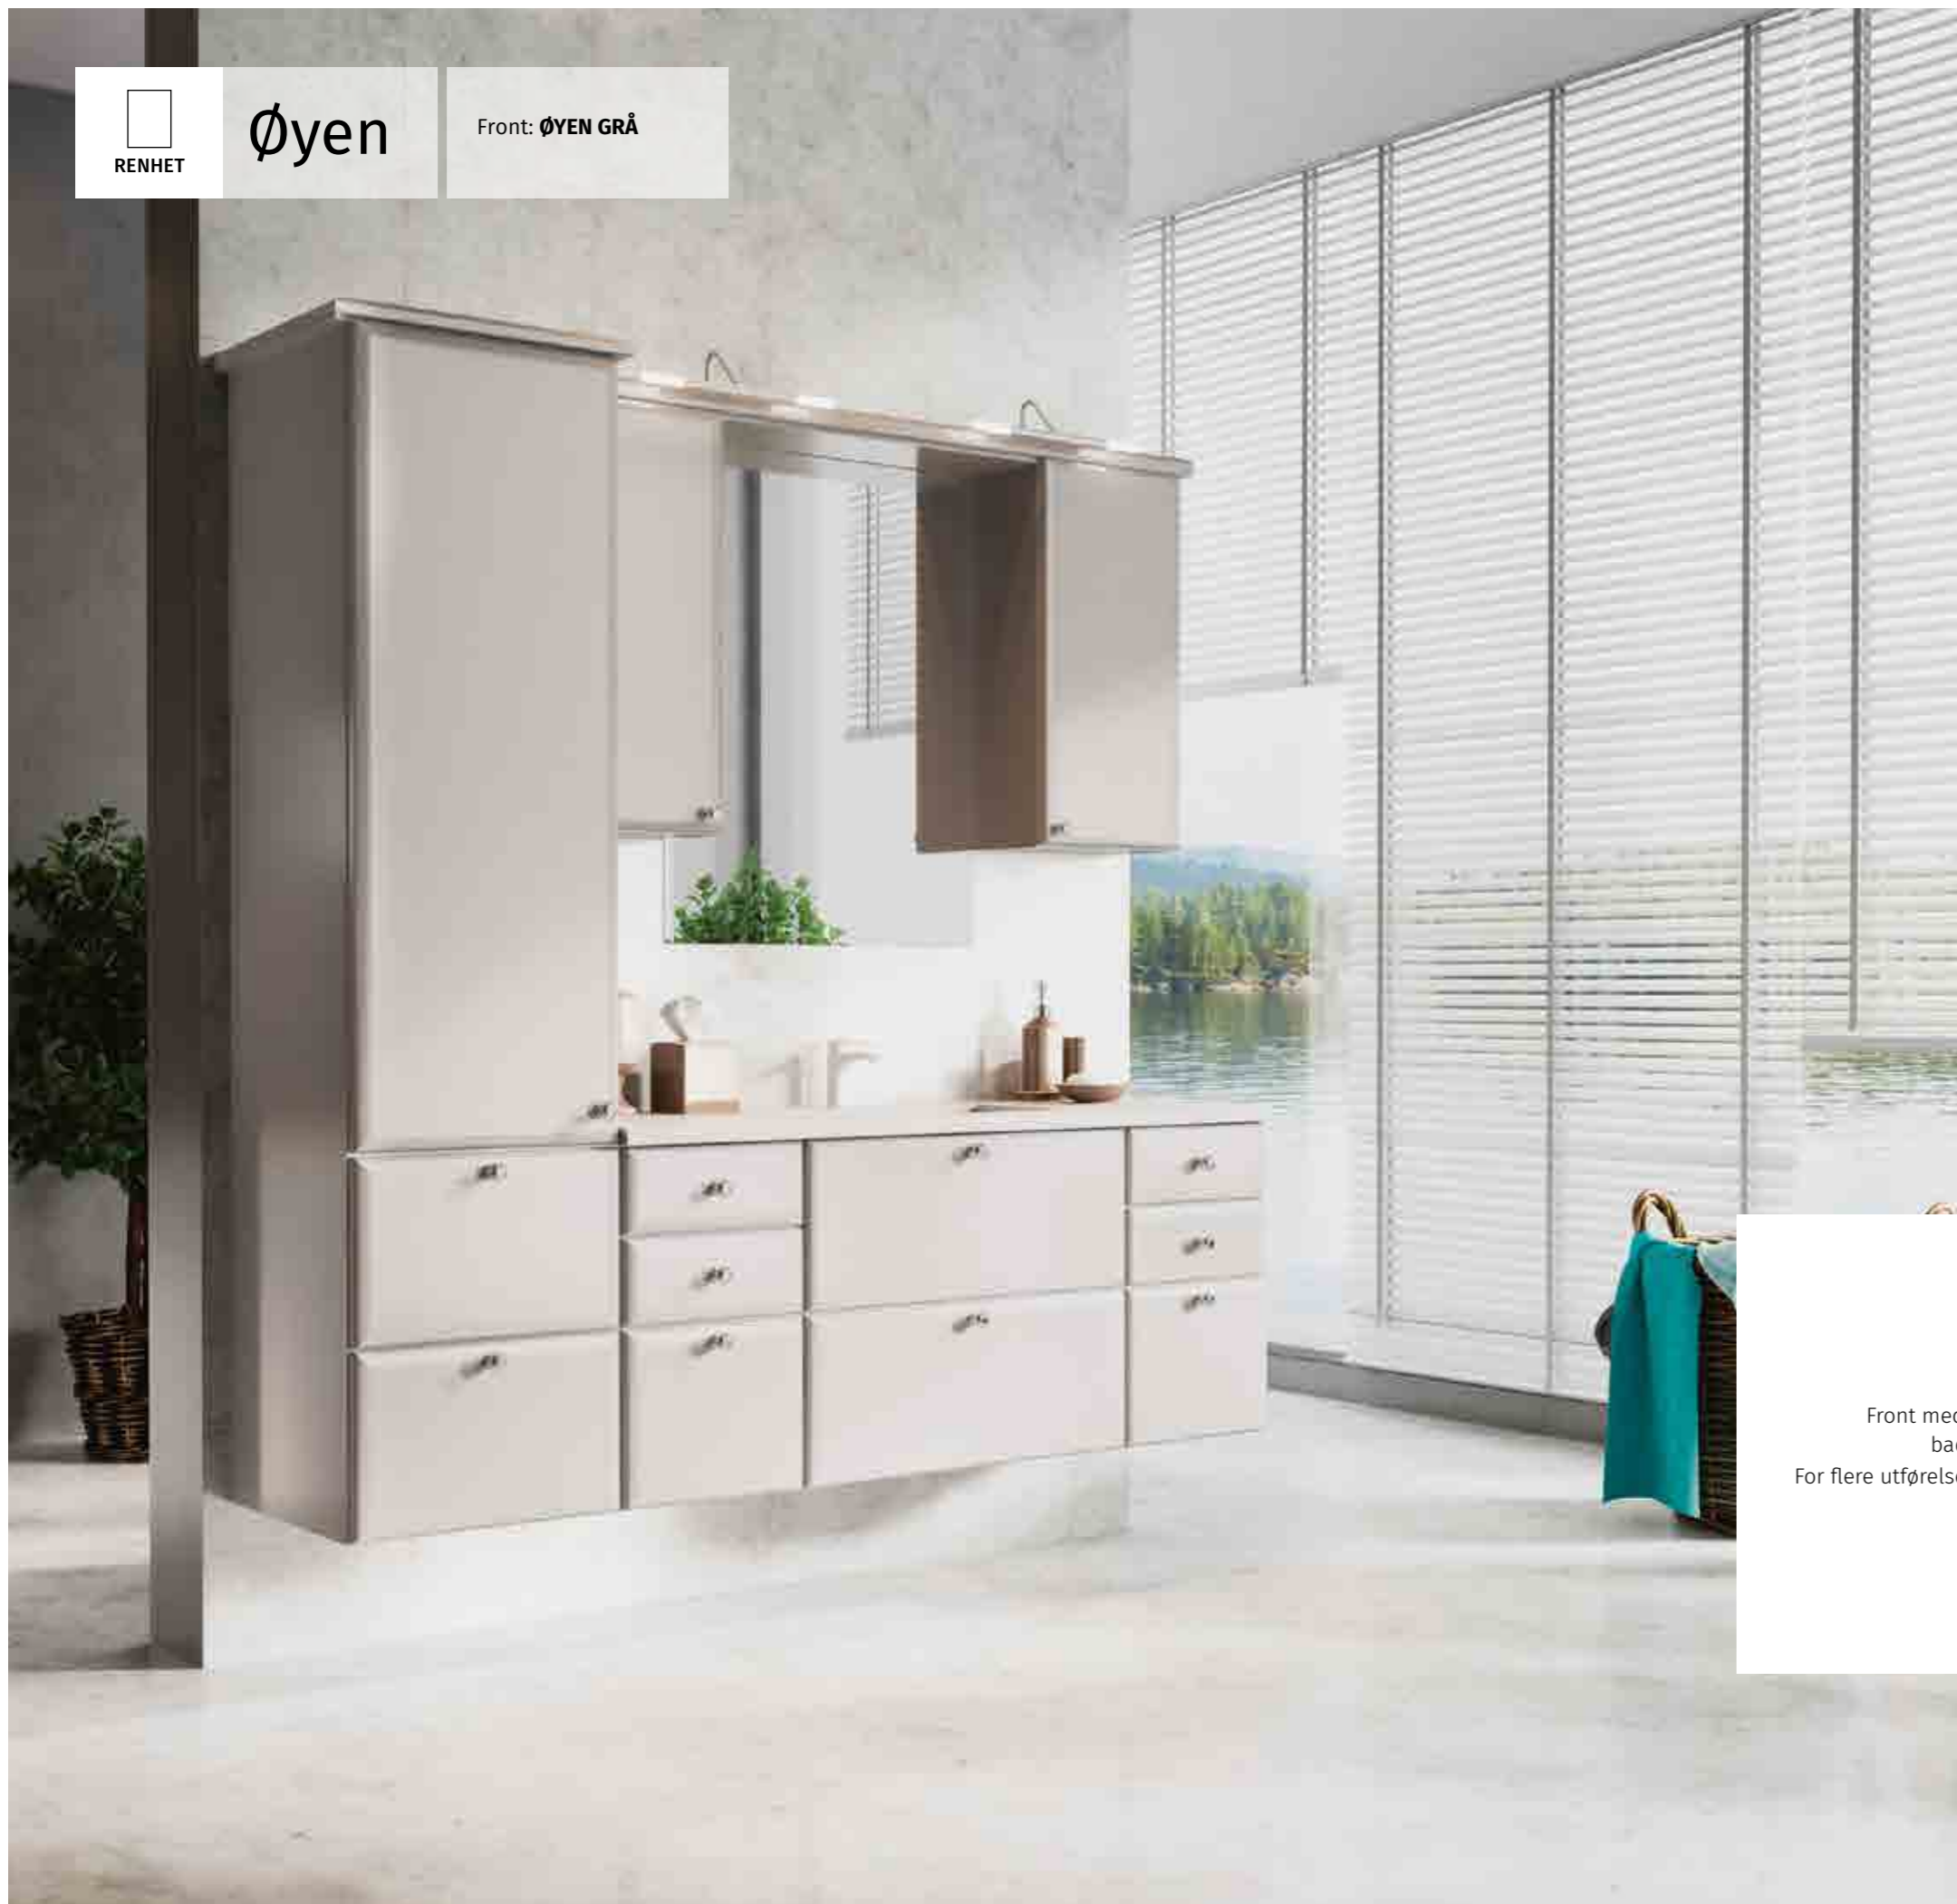

RENHET

Øyen

Front: ØYEN GRÅ

Front med faset kant gir et mykt inntrykk som kler
baderommet. Her i grå NCS S 2500-N
For flere utførelser, se side 36 i katalog for Fronter og Tilbehør