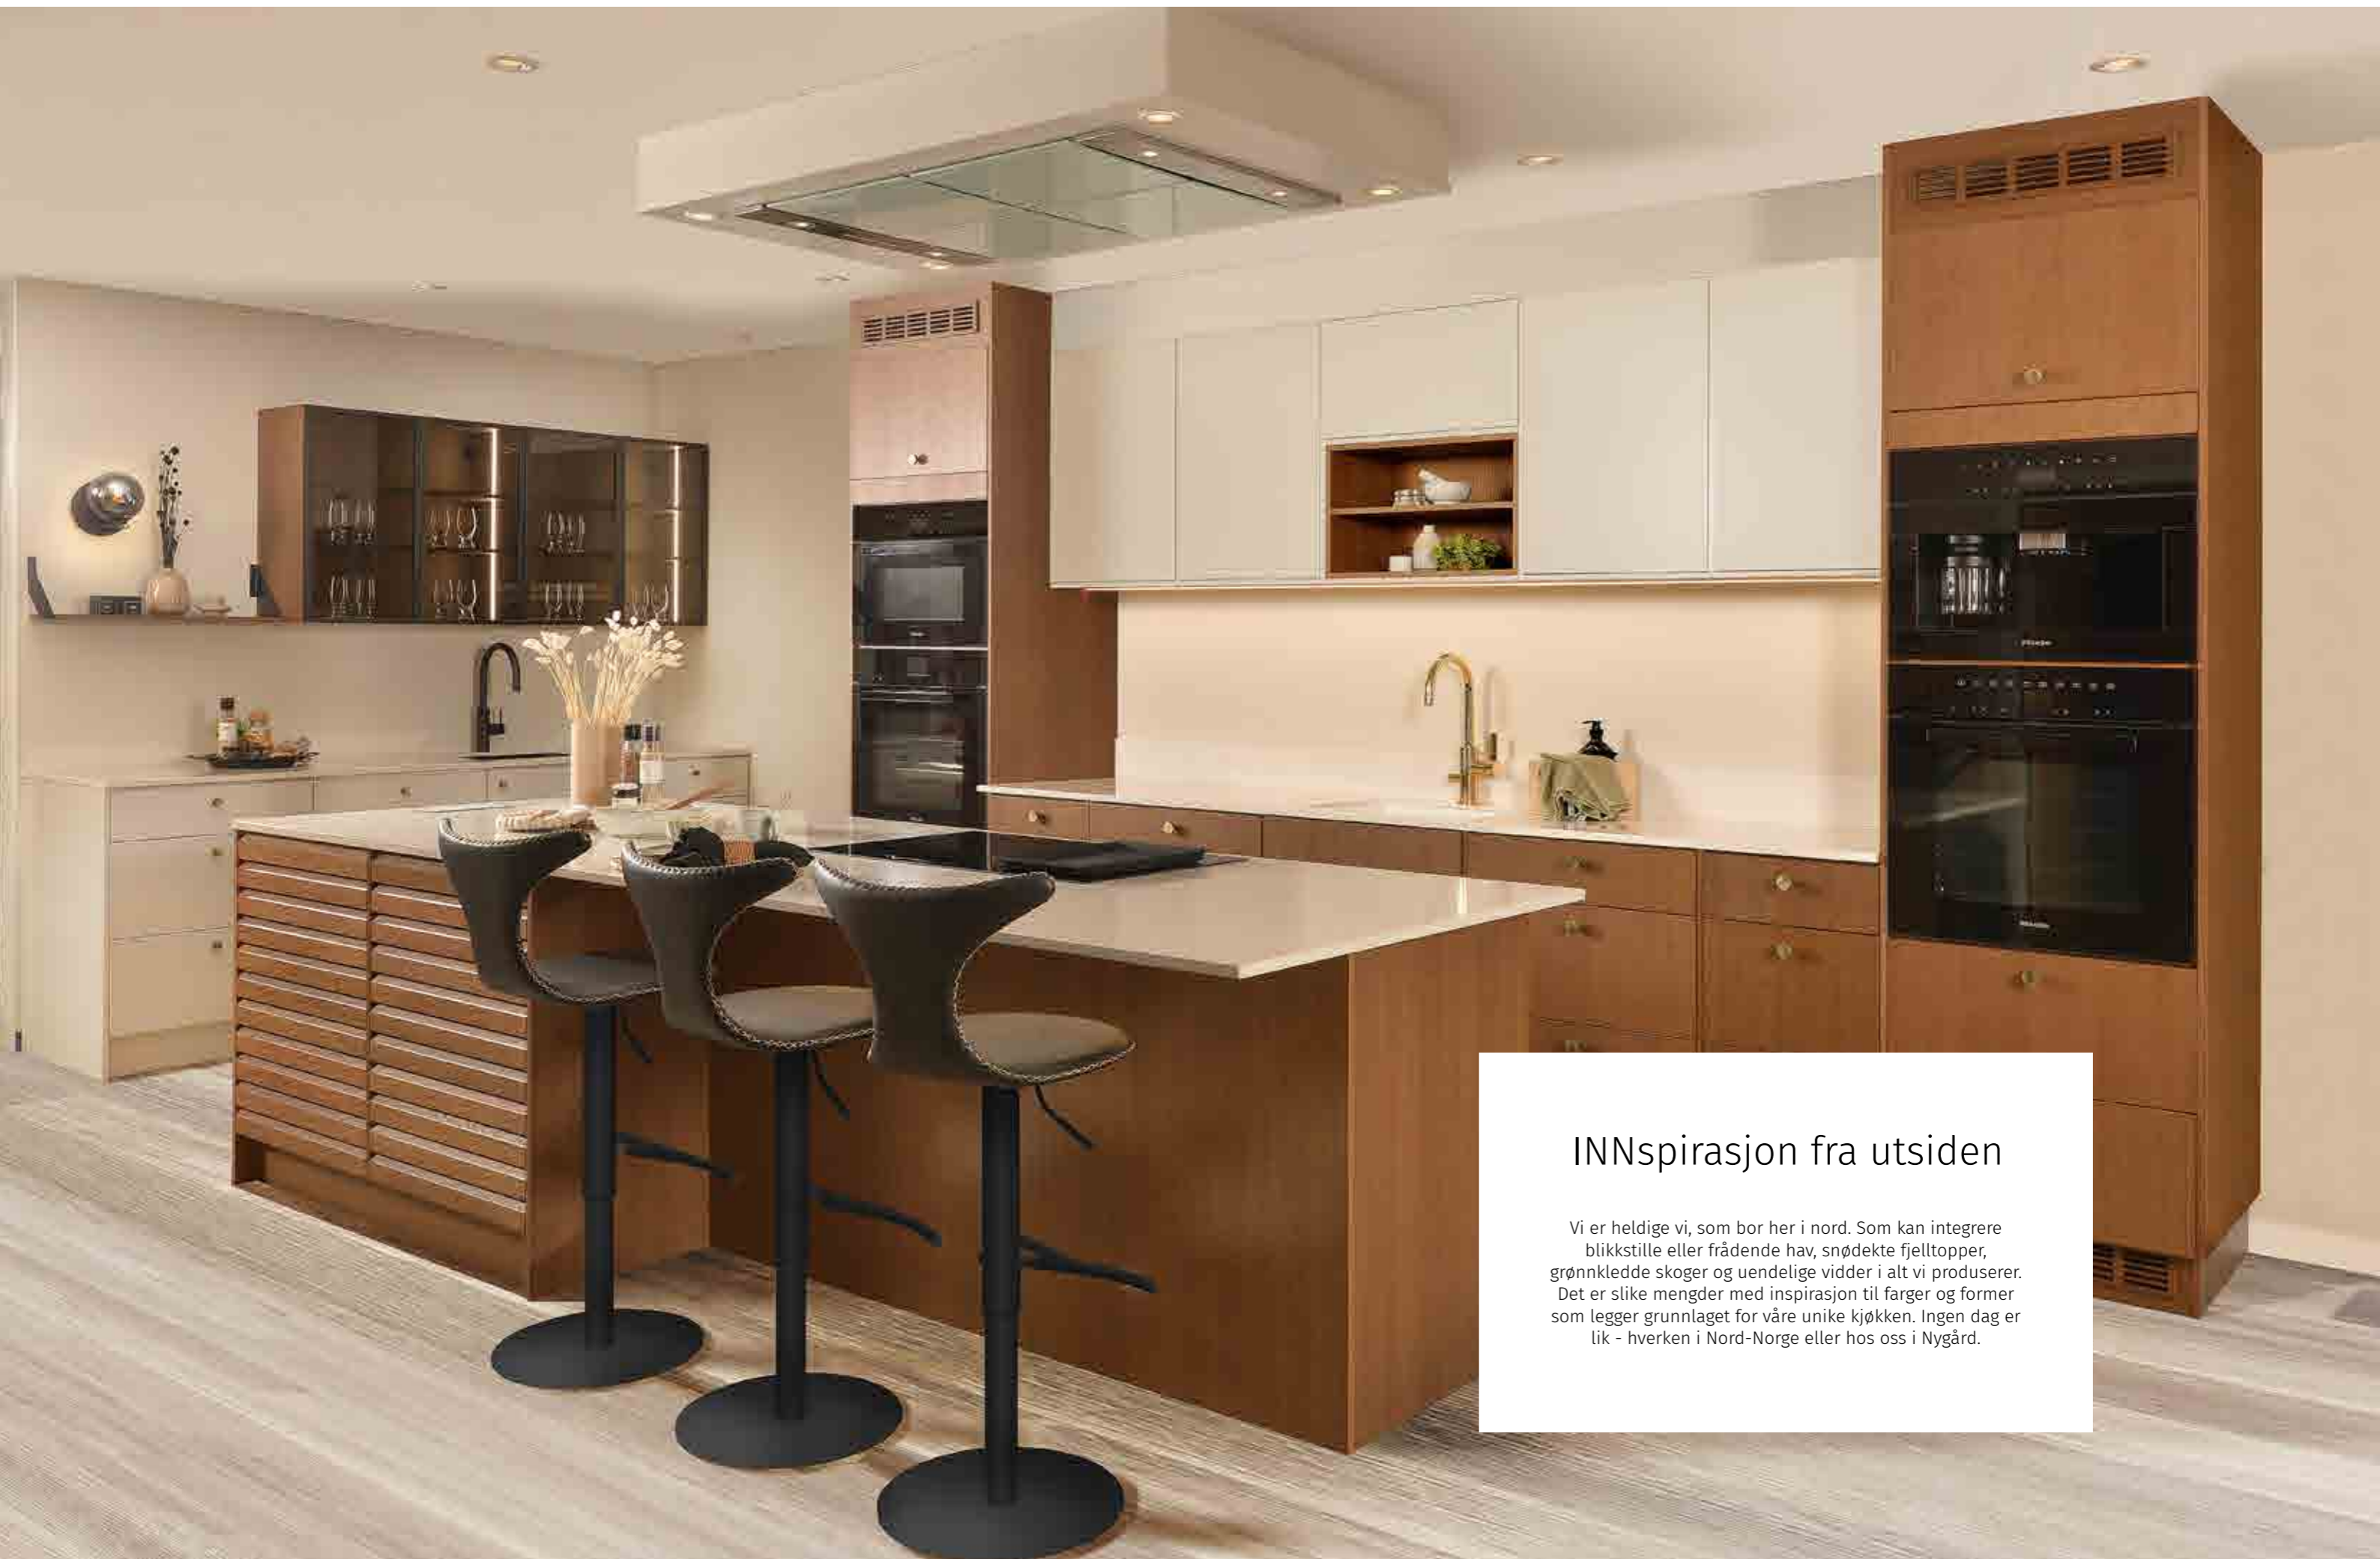

INNspirasjon fra utsiden

Vi er heldige vi, som bor her i nord. Som kan integrere blikkstilte eller frådende hav, snødekte fjelltopper, grønnkledde skoger og uendelige vidder i alt vi produserer. Det er slike mengder med inspirasjon til farger og former som legger grunnlaget for våre unike kjøkken. Ingen dag er lik - hverken i Nord-Norge eller hos oss i Nygård.