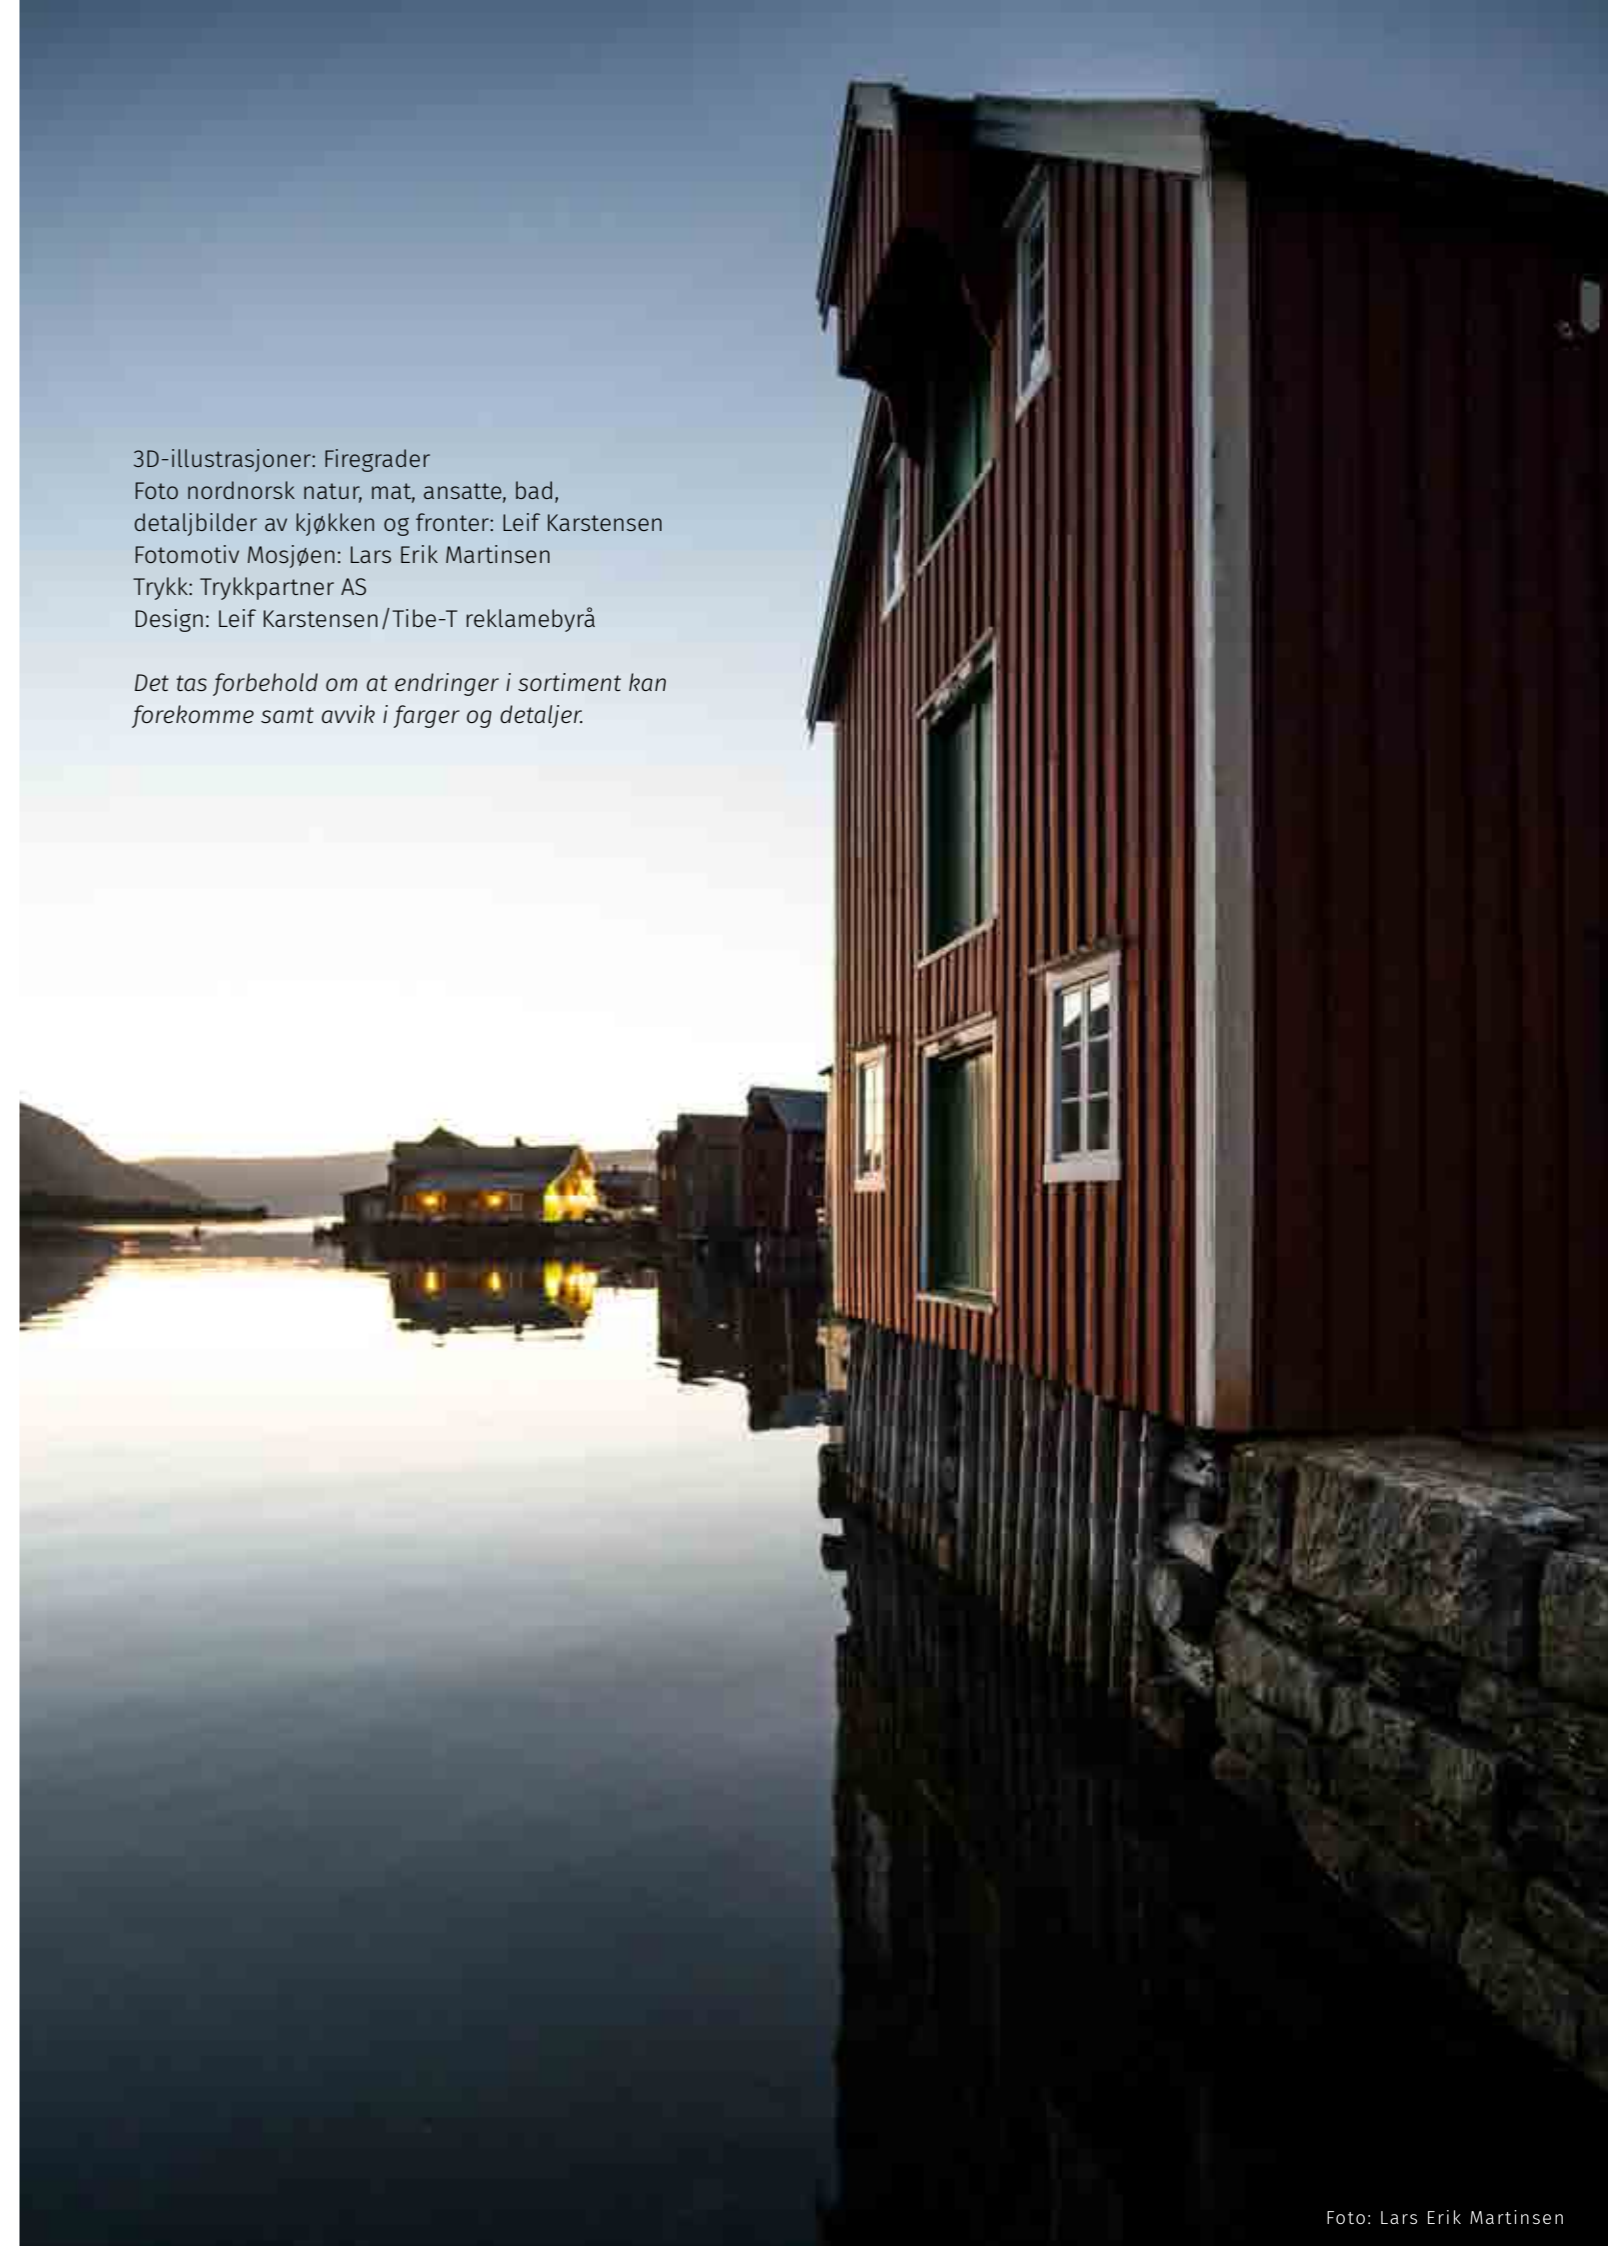

3D-illustrasjoner: Firegrader
Foto nordnorsk natur, mat, ansatte, bad, detaljbilder av kjøkken og fronter: Leif Karstensen
Fotomotiv Mosjøen: Lars Erik Martinsen
Trykk: Trykkpartner AS
Design: Leif Karstensen/Tibe-T reklamebyrå

Det tas forbehold om at endringer i sortiment kan forekomme samt avvik i farger og detaljer.